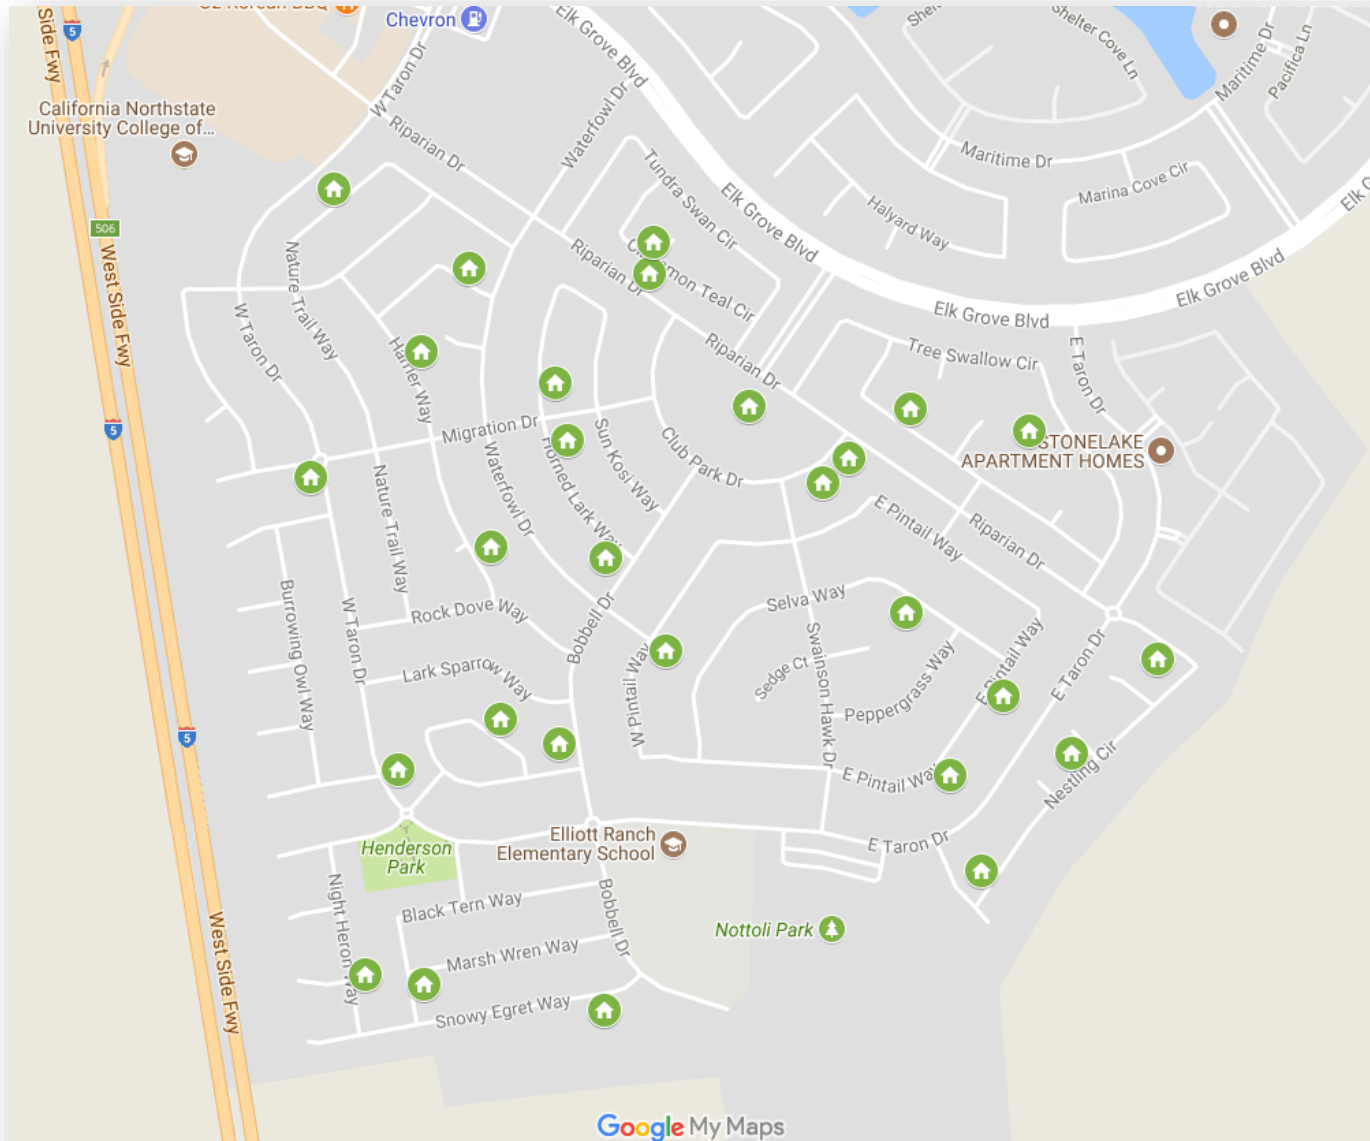

Stonelake's Community-Wide Garage Sale

Saturday, April 14, 2018

1. 2316 Carex Court
2. 2416 Migration Drive
3. 2512 Marsh Wren Way
4. 2613 Merlin Way
5. 2620 Snowy Egret Way
6. 2713 West Pintail Way
7. 2908 Cinnamon Teal Cir
8. 3028 East Pintail Way
9. 3116 East Pintail Way
10. 3206 Claudine Court
11. 9688 Nature Trail
12. 9709 Sage Thrasher Cir
13. 9728 Peregrine View Court
14. 9743 Harrier Way
15. 9755 Horned Lark Way
16. 9794 Horned Lark Way
17. 9796 Club Park Drive
18. 9804 Club Park Drive
19. 9808 Caygoude Court
20. 9808 Selva Way
21. 9815 Harrier Way
22. 9816 Nestling Way
23. 9841 Pipit Way
24. 9883 Osprey Point Circle
25. 9894 Bobbell Drive
26. 9917 W Taron Drive
27. 9947 Night Heron Way
28. 9956 Nestling Circle